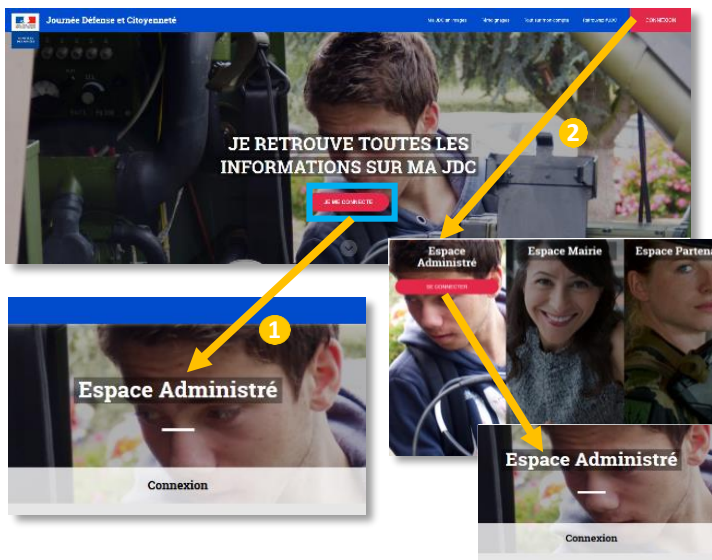

COMMENCER AVEC majdc.fr

- SUR LA PAGE D'ACCUEIL, JE DISPOSE DE DEUX MOYENS DE CONNEXION

- 1/ JE SUIS RECENSE(E) MAIS JE N'AI PAS ENCORE DE COMPTE

JE CLIQUE SUR [Je suis recensé(e) mais je n'ai pas de compte](#)

Je renseigne mon identifiant défense si je le connais

Je saisis mes données personnelles

Je coche la vérification Captcha de sécurité

J'indique mon adresse de messagerie

- JE REÇOIS ALORS UN LIEN D'ACTIVATION DANS MA MESSAGERIE ET CHOISIS UN MOT DE PASSE

2/ JE NE SUIS PAS RECENSE(E)

JE CLIQUE SUR [Je ne suis pas recensé(e)](#)

- JE SUIS DIRIGÉ(E) SUR LE SITE DE RECENSEMENT DE SERVICE-PUBLIC.FR