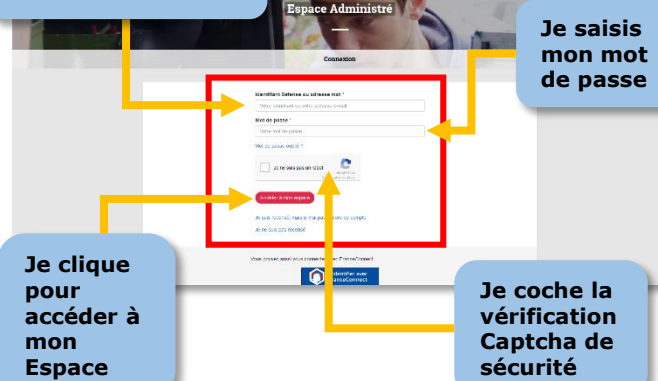

3/ J'AI DÉJÀ UN COMPTE MAJDC.FR

- SUITE À MON INSCRIPTION, JE ME CONNECTE AVEC MON IDENTIFIANT ET MOT DE PASSE

Je renseigne mon identifiant ou mon adresse mail