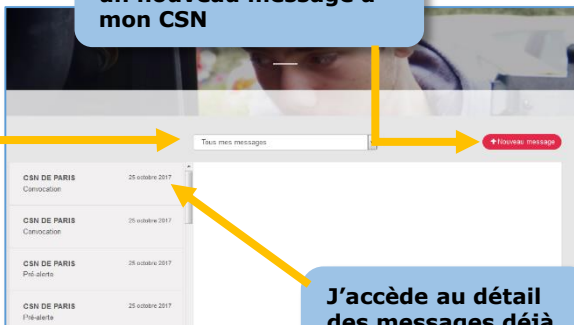

ZOOM SUR LE BLOC « MA SITUATION »

- JE PEUX AGIR SUR LES INFORMATIONS DE MON DOSSIER

Je peux modifier les informations fournies lors de mon recensement

Je visualise ou imprime ma convocation à présenter le jour de ma JDC

Je suis convoqué :

Le jeudi 26 octobre 2017 à 08:30
CSN - ORLEANS
75 Rue du Parc
Quartier Bellecombe
45000 ORLEANS

1 Modifier mes informations
2 Demander une exemption
3 Changer de session
4 TÉLÉCHARGER MA CONVOCATION

Je peux demander une exemption de la JDC via un formulaire en ligne

Je devrai alors fournir un justificatif

Je peux changer ma date de JDC pour tenir compte de mes disponibilités

UNE FOIS MA JDC EFFECTUÉE, JE PEUX RÉCUPÉRER MON ATTESTATION DE PARTICIPATION

MA MESSAGERIE

- MA MESSAGERIE ME PERMET D'ÊTRE EN CONTACT AVEC MON CSN POUR TOUTE INFORMATION VIS-À-VIS DE LA JDC

WALID XAVIER NASR
Mon compte -
> Ma JDC
> Mes informations
> Ma messagerie

Je clique pour envoyer un nouveau message à mon CSN

J'accède au détail des messages déjà reçus en cliquant dessus

MON ESPACE PERSONNALISÉ DIRECTEMENT SUR MON SMARTPHONE GRÂCE AU QR CODE.

1. 1/ JE TÉLÉCHARGE UNE APPLICATION LECTEUR DE QR CODE SUR MON SMARTPHONE.
2. 2/ JE SCANNE CE QR CODE AVEC MA NOUVELLE APPLICATION.
3. 3/ JE SURFE SUR LE SITE GRÂCE À MON SMARTPHONE ET JE PROFITE IMMÉDIATEMENT DES SERVICES DU NOUVEAU SITE.

Mode de pliage

©Ministère des armées majdc.fr
Réalisation : Klee Conseil
Visuel d'affiche : Agence Marquette
Crédits Photos : iStock, Flaticon (Appzgear, Freepik, Simpleicon)
E.Robot - SGA / COM 2017 - 10/2017

Journée Défense et Citoyenneté

L'organisation de ma JDC, maintenant c'est en ligne !