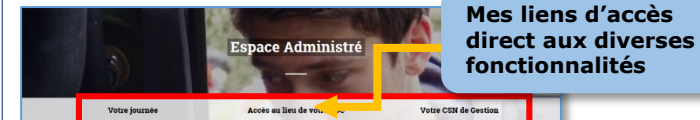

COUP D'ŒIL SUR MON « ESPACE ADMINISTRÉ »

Je suis convoqué :

Contenu de la journée

Accès au lieu de votre JDC

Votre dossier est géré par :

- JE PEUX ÉGALEMENT RETROUVER DES ACTUALITÉS EN CLIQUANT SUR PLUS D'INFOS